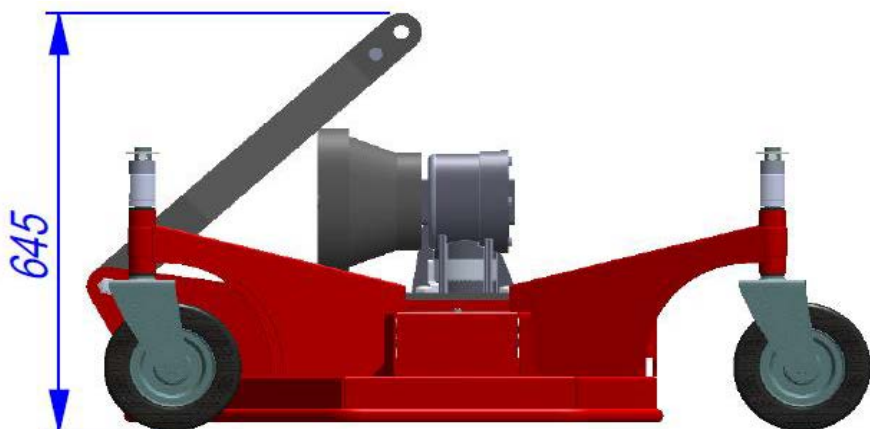

Схема с размерами:

ВИД сбоку