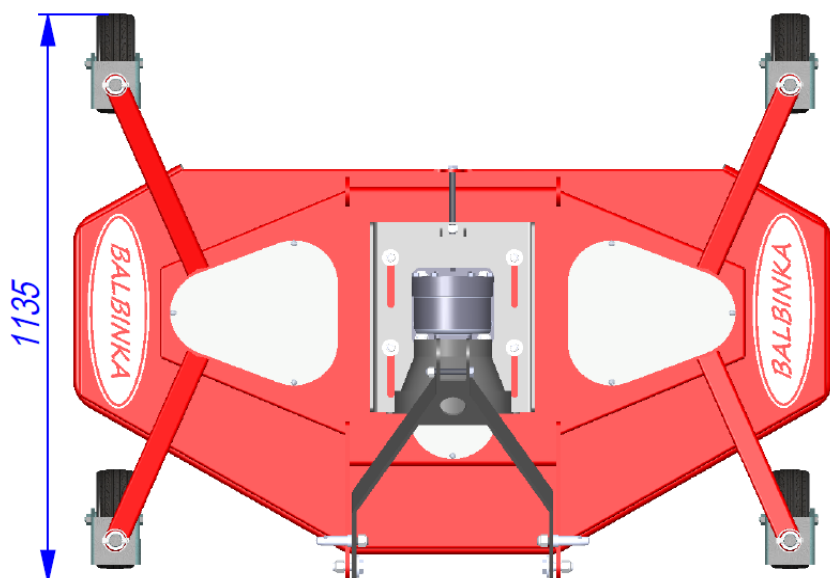

Косилка роторная 1.35 (Балбинка)

Роторная косилка с шириной кошения 1.4 метра. Оптимально работает на МТЗ-132 (Беларус) и других мини тракторах от 15 лс.

Рекомендуется использовать для кошения травы на газонах, спортивных площадках, площадках для гольфа, парках и садах позади трактора.

Имеет три роторных ножа.

Производство в Польше. Прямые поставки с завода позволяют формировать невысокую цену на очень качественные и надежные товары.

Характеристики	
Рабочая ширина кошения, мм	1400
Высота реза, мм	от 20 до 100
Привод	Карданная передача от ВОМ трактора и редуктор
Требования к карданному валу, Н/м	400
Метод навешивания	На трех точечную задний подвес (кат.1)
Количество роторных ножей, шт.	3
Количество конрножей на корпусе, шт.	0
Способ регулирования высоты срезания	Ручное – высотой опорных колес
Допустимый уклон окашиваемой поверхности, град	12
Рабочая скорость, км/час	4 - 12
Вес, кг	130
Размеры, дл*шир,*выс, мм	1135*1470*645

Схема с размерами:

ВИД сбоку

ВИД сзади

ВИД сверху

Телефоны: +7 495 772-9107; +7 495 485-3118; +7 925 5079524