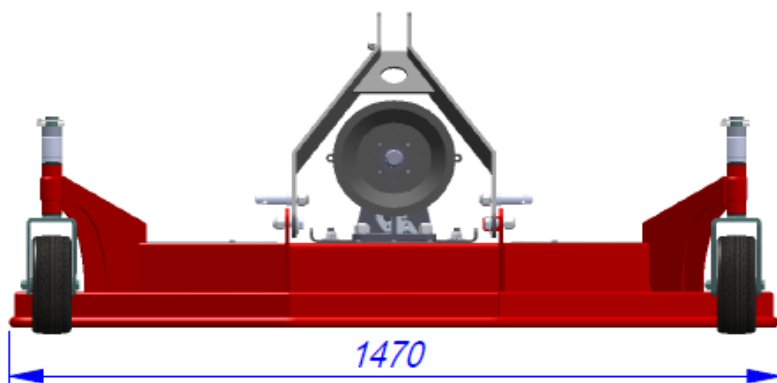

Косилка роторная 1.35 (Балбинка)

Роторная косилка с шириной кошения 1.4 метра. Оптимально работает на МТЗ-132 (Беларус) и других мини тракторах от 15 лс.

Рекомендуется использовать для кошения травы на газонах, спортивных площадках, площадках для гольфа, парках и садах позади трактора.

Имеет три роторных ножа.

Производство в Польше. Прямые поставки с завода позволяют формировать невысокую цену на очень качественные и надежные товары.

Характеристики	
Рабочая ширина кошения, мм	1400
Высота реза, мм	от 20 до 100
Привод	Карданная передача от ВОМ трактора и редуктор
Требования к карданному валу, Н/м	400
Метод навешивания	На трех точечную задний подвес (кат.1)
Количество роторных ножей, шт.	3
Количество конрножей на корпусе, шт.	0
Способ регулирования высоты срезания	Ручное – высотой опорных колес
Допустимый уклон окашиваемой поверхности, град	12
Рабочая скорость, км/час	4 - 12
Вес, кг	130
Размеры, дл*шир,*выс, мм	1135*1470*645

Схема с размерами:

ВИД сбоку

ВИД сзади

ВИД сверху

Телефоны: +7 495 772-9107; +7 495 485-3118; +7 925 5079524