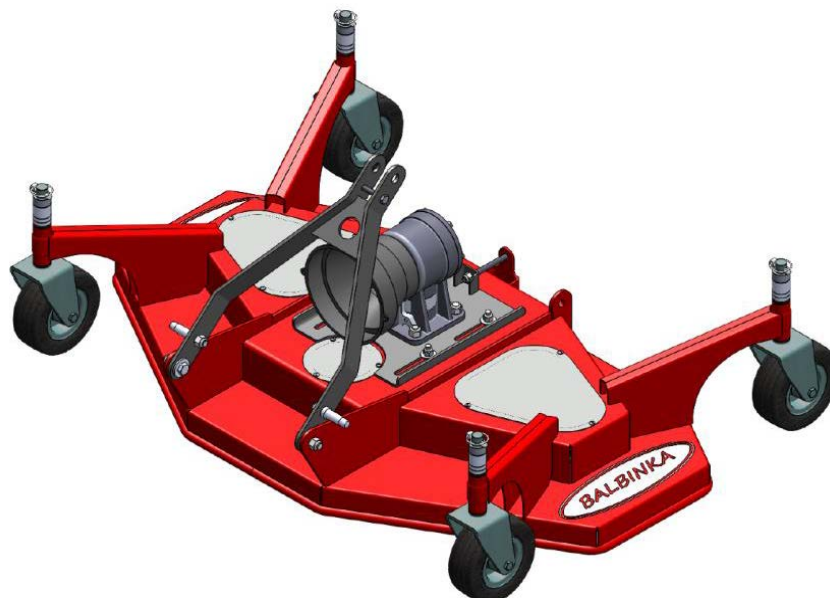

Косилка роторная 1.35 (Балбинка)

Роторная косилка с шириной кошения 1.4 метра. Оптимально работает на МТЗ-132 (Беларус) и других мини тракторах от 15 лс.

Рекомендуется использовать для кошения травы на газонах, спортивных площадках, площадках для гольфа, парках и садах позади трактора.

Имеет три роторных ножа.

Производство в Польше. Прямые поставки с завода позволяют формировать невысокую цену на очень качественные и надежные товары.

Характеристики	
Рабочая ширина кошения, мм	1400
Высота реза, мм	от 20 до 100
Привод	Карданная передача от ВОМ трактора и редуктор
Требования к карданному валу, Н/м	400
Метод навешивания	На трех точечную задний подвес (кат.1)
Количество роторных ножей, шт.	3
Количество конрножей на корпусе, шт.	0
Способ регулирования высоты срезания	Ручное – высотой опорных колес
Допустимый уклон окашиваемой поверхности, град	12
Рабочая скорость, км/час	4 - 12
Вес, кг	130
Размеры, дл*шир,*выс, мм	1135*1470*645