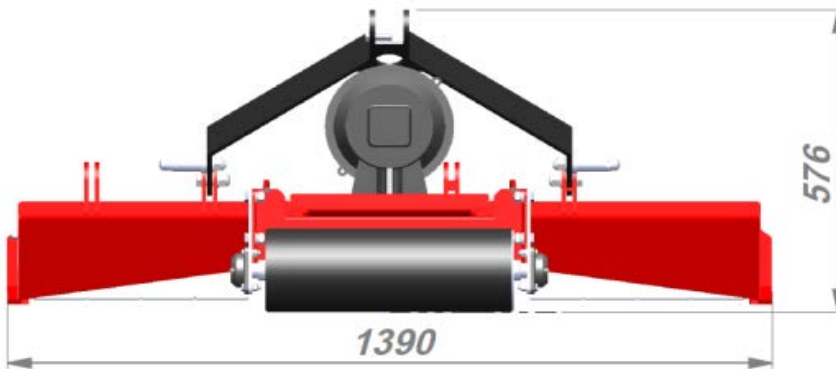

Роторная косилка на Т-25 (Тося)

Косилки для сада, парка, плантаций и питомников. Косит жесткую растительность со стеблем до 30 мм на ширине 130 см за один проход мини трактора (Т-25, КМЗ и другие от 20,4 л.с.).

Расширение зоны обслуживания за счет ассиметричного навешивания.

Ротор с 4 заменяемыми ножами и одним встречным неподвижным ножом на корпусе. Измельчение сорняков диаметром до 3 см. на месте среза до размера мульчи.

Характеристики	
Рабочая ширина кошения, мм	1300
Высота реза, мм	от 20
Привод	Карданная передача от ВОМ трактора и редуктор
Требования к карданному валу, Н/м	400
Метод навешивания	На трех точечную задний подвес (кат.1)
Количество заменяемых ножей на роторе, шт.	4
Количество встречных лезвий на корпусе, шт.	1
Способ регулирования высоты срезания	Ручное - высотой опорного валика; и гидравлическое - гидроцилиндр подвеса.
Допустимый уклон окашиваемой поверхности, град	12
Рабочая скорость, км/час	4 - 12
Вес, кг	120
Размеры, дл*шир,*выс, мм	1070*1390*576

Схема с размерами:

ВИД сбоку

ВИД сзади

ВИД сверху

Телефоны: +7 495 772-9107; +7 495 485-3118; +7 925 5079524