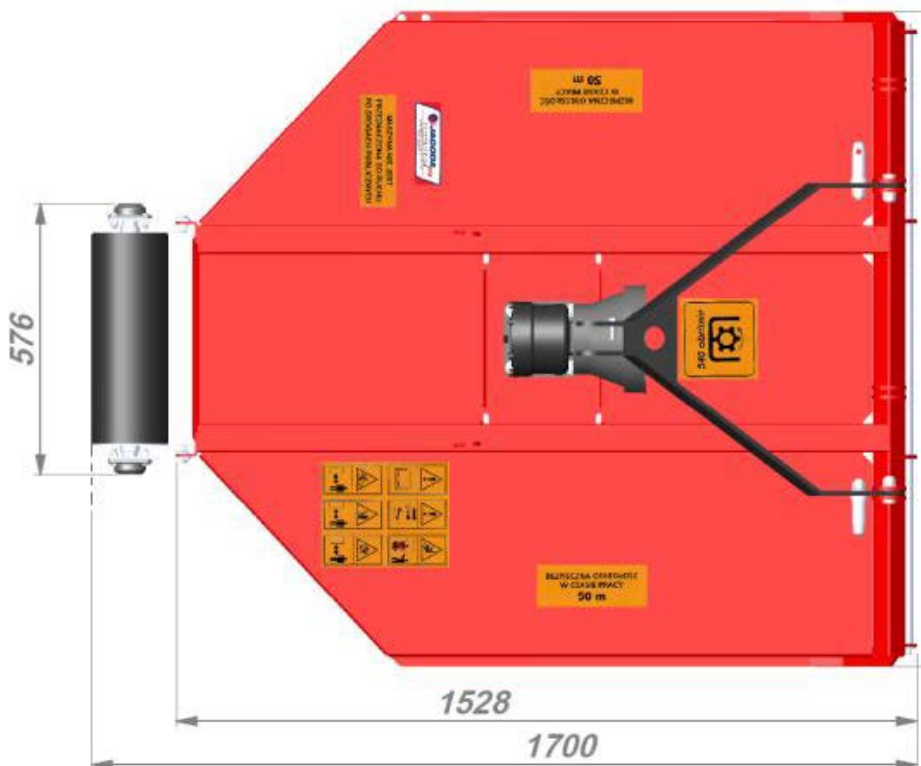

Расширение зоны обслуживания за счет ассиметричного навешивания.

Ротор с 4 заменяемыми ножами и одним встречным неподвижным ножом на корпусе. Измельчение сорняков диаметром до 3 см. на месте среза до размера мульчи.

Характеристики	
Рабочая ширина кошения, мм	1300
Высота реза, мм	от 20
Привод	Карданная передача от ВОМ трактора и редуктор
Требования к карданному валу, Н/м	400
Метод навешивания	На трех точечную задний подвес (кат.1)
Количество заменяемых ножей на роторе, шт.	4
Количество встречных лезвий на корпусе, шт.	1
Способ регулирования высоты срезания	Ручное - высотой опорного валика; и гидравлическое - гидроцилиндр подвеса.
Допустимый уклон окашиваемой поверхности, град	12
Рабочая скорость, км/час	4 - 12
Вес, кг	120
Размеры, дл*шир,*выс, мм	1070*1390*576

Схема с размерами:

ВИД сбоку

ВИД сзади

ВИД сверху

Телефоны: +7 495 772-9107; +7 495 485-3118; +7 925 5079524