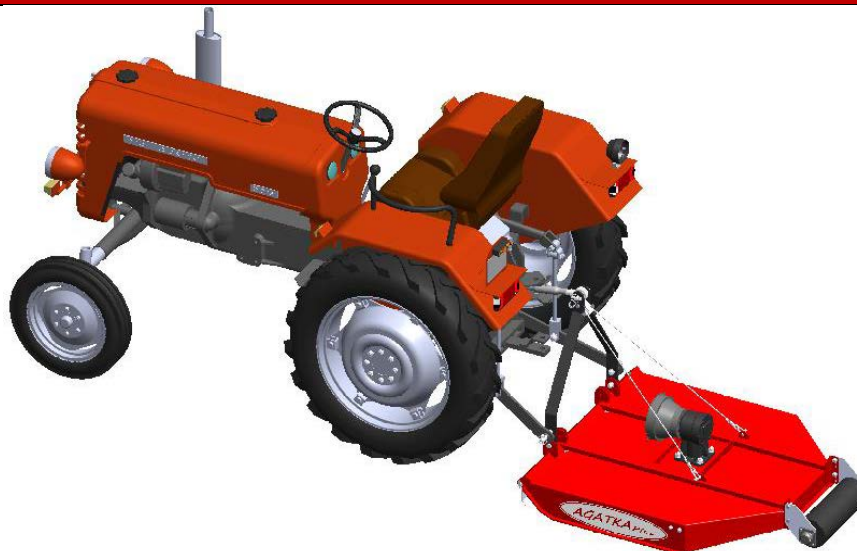

## Косилка навесная 1.1 (Агатка Плюс)

Косилка навесная для мини трактора от 10 л.с. Имеет четыре роторных ножа и один противонож на корпусе. Скошенная трава измельчается до мульчи.

Косилка навешивается на 3-х точечную навеску трактора. Возможно ассимитричное кошение относительно оси трактора. Рабочая зона покоса 1,15 метра.

Характеристики	
Рабочая ширина кошения, мм	1150
Высота реза, мм	от 20
Привод	Карданная передача от ВОМ трактора и редуктор
Требования к карданному валу, Н/м	400
Метод навешивания	На трех точечную задний подвес (кат.1 или 2)
Количество ножей на роторе, шт	4
Количество противоножей на корпусе, шт	1
Способ регулирования высоты срезания	Ручное - высотой опорного валика; и гидравлическое - гидроцилиндр подвеса.
Допустимый уклон окашиваемой поверхности, град	12
Рабочая скорость, км/час	4 - 12
Вес, кг	120
Размеры, дл*шир,*выс, мм	1540*1220*850