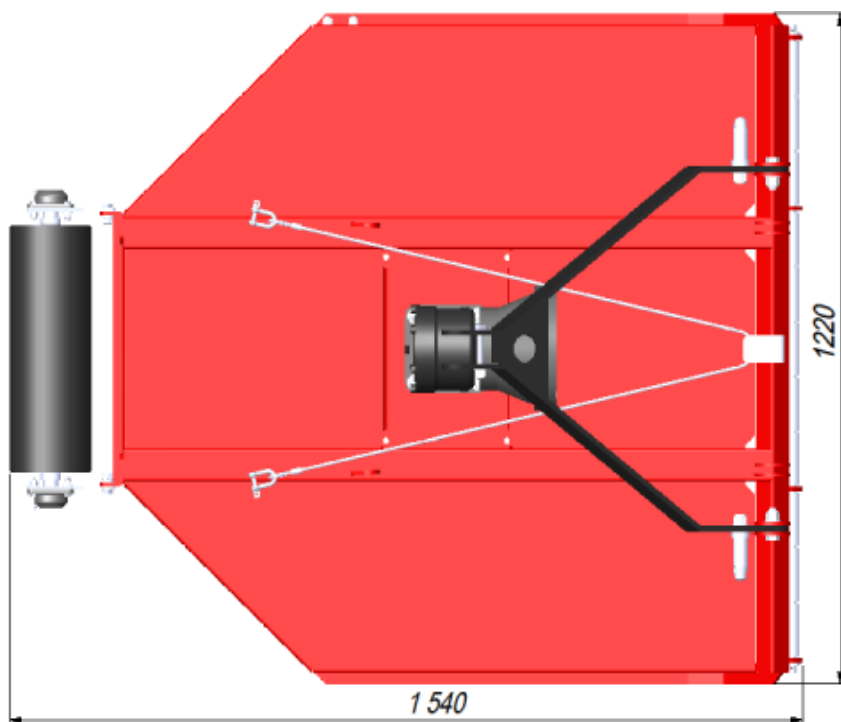

## Косилка навесная 1.1 (Агатка Плюс)

Косилка навесная для мини трактора от 10 л.с. Имеет четыре роторных ножа и один противонож на корпусе. Скошенная трава измельчается до мульчи.

Косилка навешивается на 3-х точечную навеску трактора. Возможно ассимитричное кошение относительно оси трактора. Рабочая зона покоса 1,15 метра.

Характеристики	
Рабочая ширина кошения, мм	1150
Высота реза, мм	от 20
Привод	Карданная передача от ВОМ трактора и редуктор
Требования к карданному валу, Н/м	400
Метод навешивания	На трех точечную задний подвес (кат.1 или 2)
Количество ножей на роторе, шт	4
Количество противоножей на корпусе, шт	1
Способ регулирования высоты срезания	Ручное - высотой опорного валика; и гидравлическое - гидроцилиндр подвеса.
Допустимый уклон окашиваемой поверхности, град	12
Рабочая скорость, км/час	4 - 12
Вес, кг	120
Размеры, дл*шир,*выс, мм	1540*1220*850

Схема с размерами:

ВИД сбоку

ВИД сзади

ВИД сверху

Телефоны: +7 495 772-9107; +7 495 485-3118; +7 925 5079524