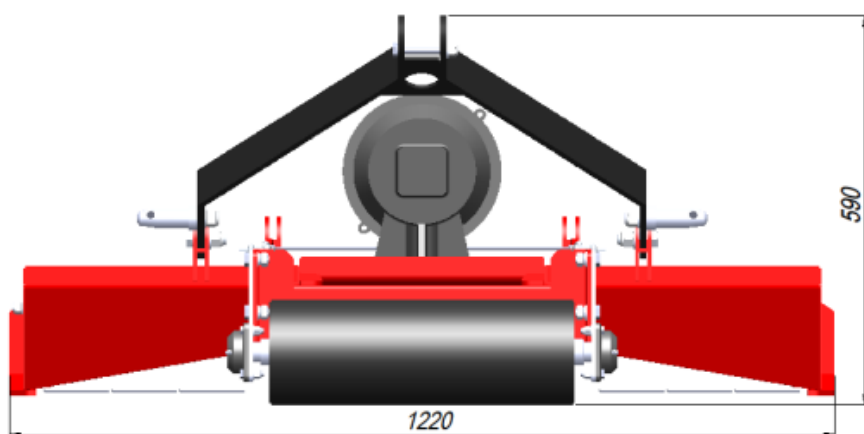

## Косилка навесная 1.1 (Агатка Плюс)

Косилка навесная для мини трактора от 10 л.с. Имеет четыре роторных ножа и один противонож на корпусе. Скошенная трава измельчается до мульчи.

Косилка навешивается на 3-х точечную навеску трактора. Возможно ассимитричное кошение относительно оси трактора. Рабочая зона покоса 1,15 метра.

Характеристики	
Рабочая ширина кошения, мм	1150
Высота реза, мм	от 20
Привод	Карданная передача от ВОМ трактора и редуктор
Требования к карданному валу, Н/м	400
Метод навешивания	На трех точечную задний подвес (кат.1 или 2)
Количество ножей на роторе, шт	4
Количество противоножей на корпусе, шт	1
Способ регулирования высоты срезания	Ручное - высотой опорного валика; и гидравлическое - гидроцилиндр подвеса.
Допустимый уклон окашиваемой поверхности, град	12
Рабочая скорость, км/час	4 - 12
Вес, кг	120
Размеры, дл*шир,*выс, мм	1540*1220*850

Схема с размерами:

ВИД сбоку

ВИД сзади

ВИД сверху

Телефоны: +7 495 772-9107; +7 495 485-3118; +7 925 5079524